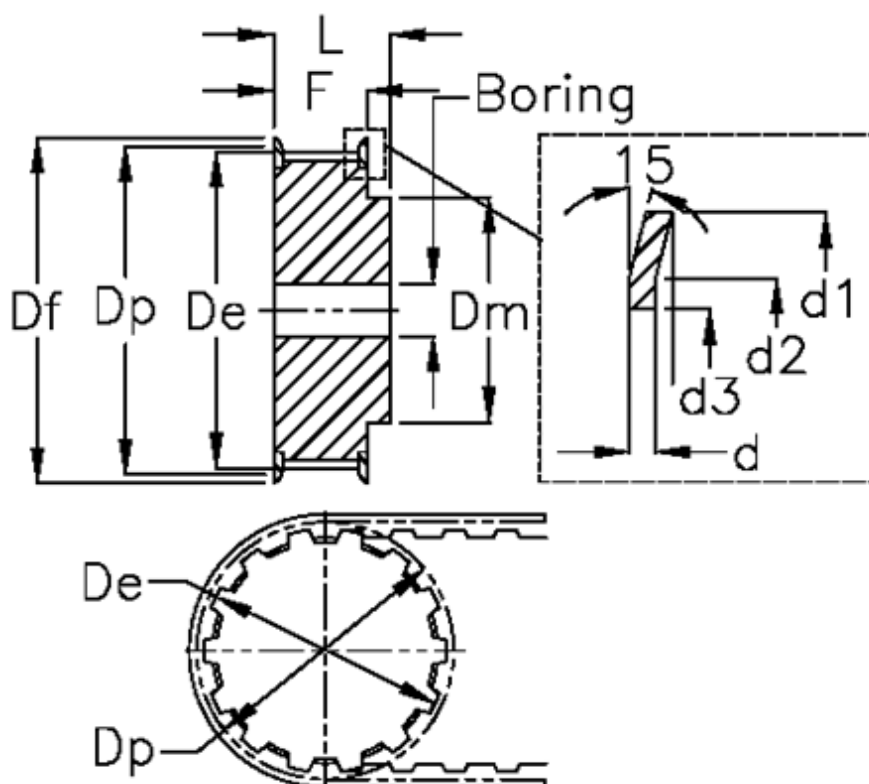

Varenummer: 604147015075
 Beskrivelse: Tandremskive med nav
 15 L 075

Mål

| | | |
|----------------|------------------|-------------|
| Bredde = L 075 | Dm = 36 | Vægt = 0.35 |
| d = 1.5 | Dp = 45.48 | |
| d1 = 51 | F = 25 | |
| d2 = 47 | Flangetype = F19 | |
| d3 = 40 | Forboring = 8 | |
| De = 44.72 | L = 32 | |
| Deling = 3/8" | Max boring = 23 | |
| Df = 51 | Tandantal = 15 | |